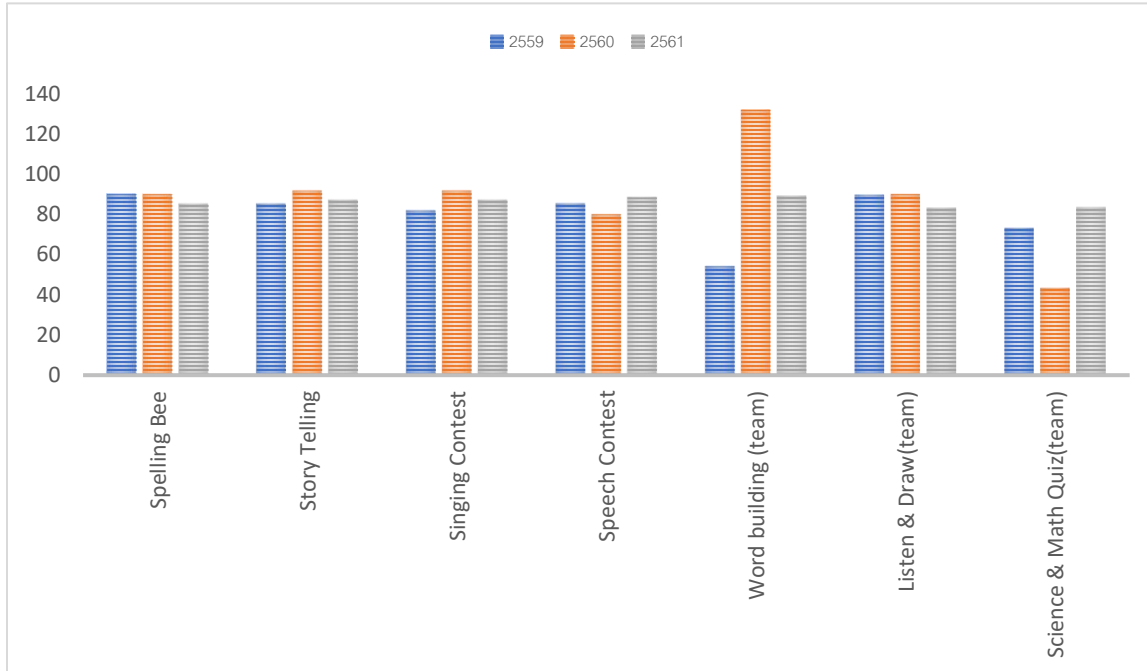

ผลการดำเนินงาน

สรุปผลการแข่งขันและรายชื่อตัวแทนนักเรียนที่เข้าร่วมแข่งขันมหกรรมวิชาการ Southern EP/ MEP
Open House ประจำปีการศึกษา 2561 ณ โรงเรียนสตรีพัทลุง จังหวัด พัทลุง

ที่	รายการ	ช่วง ชั้น	รายชื่อตัวแทน	ครูฝึก	รางวัลที่ได้รับ	ลำดับที่/ คะแนน	จำนวน ร.ร. เข้า ร่วม
1.	Speech Contest	ช.1	ด.ญ.ภัทรรัตน์ คงหอม	นางสาวพัชรลิตา ศรีบุญยศิริญกุล	เหรียญ ทอง	5 88.33	29
		ช.2	ด.ญ.ปริศรา หนูทอง	นางสาวกรรณิการ์ สุคันธเมศ Ms. Jacqueline Hatch	เหรียญ ทอง	6 90.00	28
2.	Spelling Bee	ช1.	ด.ช.กรธวัฒน์ คำสุวรรณ	นางดวงพร กุลศุภกร	เหรียญ ทอง	17 85.00	29
		ช2.	ด.ญ.สุวิดา มีชัย	นางจินตนา อารีราษฎร์ Mr.Lourence M Genebraldo	เหรียญ ทอง	7 80	28
3.	Story Telling	ช1.	ด.ญ.ภักชยา จิตวารินทร์	นางสาวศิริวรรณ ร่มจิตร Mr.Dale Lindner	เหรียญ ทอง (ชนะเลิศ)	1 87.00	28
		ช2.	ด.ญ.ณัฐชนก พูลสวัสดิ์	นางสาวปัทมจิต หงอประดิษฐ์ Mr. Dale Edward Lindher	เหรียญ ทอง	10 83.00	28
4.	Singing Contest	ช1.	ด.ญ.กัญญ์วรา เกยทอง	นางสาวชนัญชิตา สุวรรณโชติ	เหรียญ ทอง	6 87.00	28
		ช2.	ด.ญ.กวิสรา เพ็ชรนะ	นางสาวลภัสสรดา ชุมรักษ์ Ms.Jayvannie S.Albo	เหรียญ ทอง	3 90.00	27
5.	Multi Skills		ด.ญ.บุษิตา ถิ่นหนองจิก	นางศศิณัฐ พิชัยรัตน์ Mr.Bishal Tamrakar	เหรียญ เงิน	15 75.00	25

แผนภูมิเปรียบเทียบพัฒนาการแข่งขันกิจกรรม Southern EP/MEP Open House
ระดับชั้นประถมศึกษาปีที่ 1 - 3 ระหว่างปี 2559 - 2561

แผนภูมิเปรียบเทียบพัฒนาการแข่งขันกิจกรรม Southern EP/MEP Open House
ระดับชั้นประถมศึกษาปีที่ 4 - 6 ระหว่างปี 2559-2561